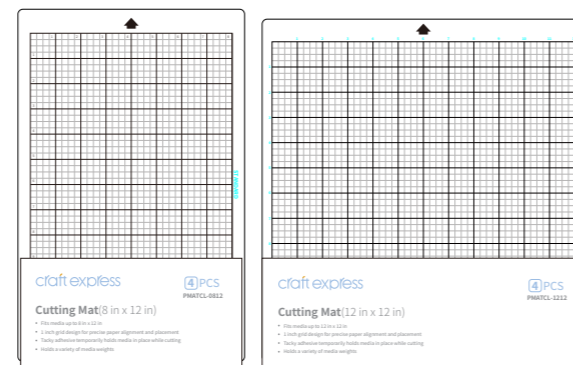

Craft USB Heat Foil Pen

CEFLP-BL

Cutting Mat

CEPMATCL-0812-4
8in x 12in

CEPMATCL-1212-4
12in x 12in

Heat Press Mat

CE-HMD230300
Size: 23*23cm

CE-HMD290380
Size: 29*38cm